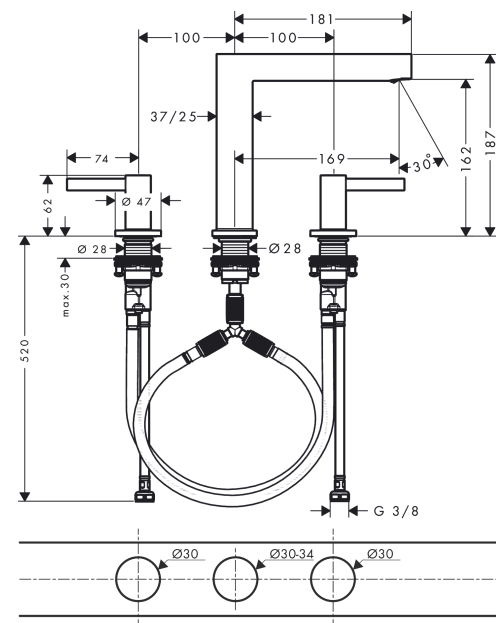

Finoris

3-gats wastafelmengkraan 160 met afvoerplug

Oppervlakte finish: **chrom** Artikelnummer: **76034000**

Beschrijving

- ComfortZone 160
- voorsprong uitloop 169 mm
- uitloophoogte: 162 mm
- met vaste uitloop
- straalsoort: laminaire straal
- maximale doorstroomhoeveelheid bij 3 bar: 5 l/min
- keramische kranen warm/koud 90°
- incl. PushOpen G 1 ¼ wastegarnituur
- materiaal afvoergarnituur: metaal
- Kiwa K6110_Mechanical Mixers EN200

Doorstroomdiagram

Finoris
3-gats wastafelmengkraan 160 met afvoerplug
 Oppervlakte finish: **chrom** Artikelnummer: **76034000**

Explosietekening

Bouwjaar: >06/21

Finoris**3-gats wastafelmengkraan 160 met afvoerplug**Oppervlakte finish: **chrom** Artikelnummer: **76034000****Reserveonderdelenlijst**

Bouwjaar: >06/21

Regel	Beschrijving	Artikelnummer	Prijs incl. BTW	VE
1	greep koud	93970000	-	1
2	greep warm	93969000	-	1
3	O-Ring 14x1,5	98201000	-	1
4	rozet voor greep	92956000	-	1
5	O-ring 26x2,5	98216000	-	1
6	greepadapter m. schroef	98932000	-	1
7	bovendeel links sluitend	95366000	-	1
8	bovendeel rechts sluitend	98817000	-	1
9	O-ring 33x2,5	92907000	-	1
10	aansluitslang 450 mm M8x0,75 G3/8	97206000	-	1
11	O-ring 6,6x1,6	93019000	-	1
12	aansluitslang 400 mm M10x1	92914000	-	1
13	O-ring 7x1,5	98422000	-	1
14	schachtbevestigingsset compl. (Ø 28)	92909000	-	1
15	stelring	97548000	-	1
16	uitloop compl.	93972000	-	1
17	straalschijf	93973000	-	1
18	aansluitslang 200 mm M10x1	92913000	-	1
19	vlakdichting	98749000	-	1
20	O-ring 26x4	92191000	-	1
21	slangaansluitbocht	92905000	-	1
a	Afvoerplug Push-Open	50100000	-	1