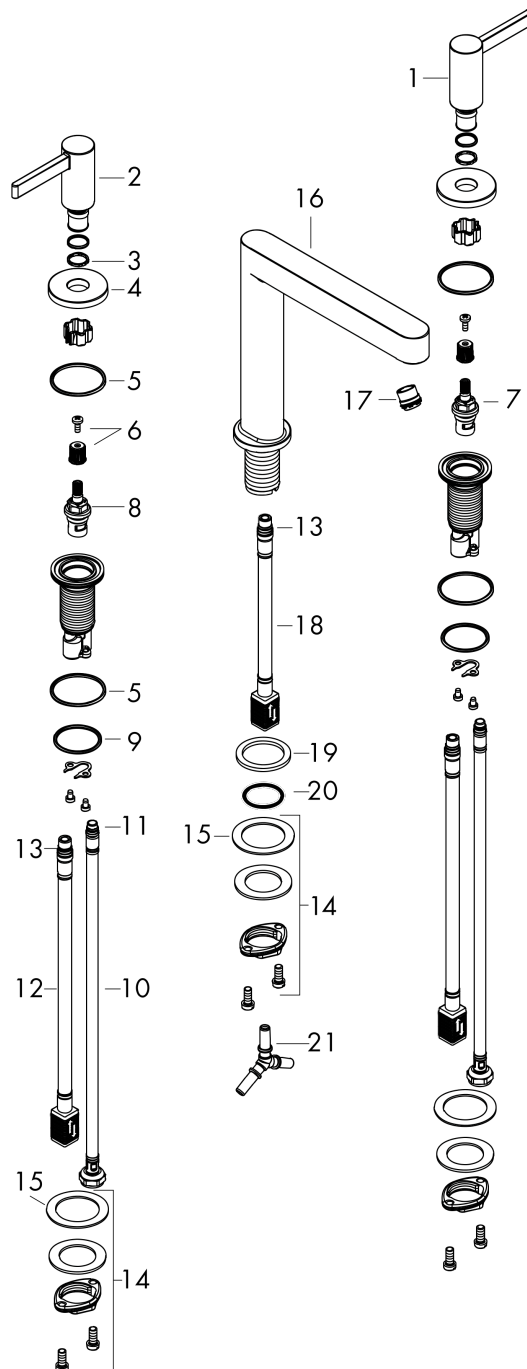

Finoris

3-gats wastafelmengkraan 160 met afvoerplug

Oppervlakte finish: **chrom** Artikelnummer: **76034000**

Beschrijving

- ComfortZone 160
- voorsprong uitloop 169 mm
- uitloophoogte: 162 mm
- met vaste uitloop
- straalsoort: laminaire straal
- maximale doorstroomhoeveelheid bij 3 bar: 5 l/min
- keramische kranen warm/koud 90°
- incl. PushOpen G 1 ¼ wastegarnituur
- materiaal afvoergarnituur: metaal
- Kiwa K6110_Mechanical Mixers EN200

Doorstroomdiagram

Finoris
3-gats wastafelmengkraan 160 met afvoerplug
 Oppervlakte finish: **chrom** Artikelnummer: **76034000**

Explosietekening

Bouwjaar: >06/21

Finoris**3-gats wastafelmengkraan 160 met afvoerplug**Oppervlakte finish: **chrom** Artikelnummer: **76034000****Reserveonderdelenlijst**

Bouwjaar: >06/21

Regel	Beschrijving	Artikelnummer	Prijs incl. BTW	VE
1	greep koud	93970000	-	1
2	greep warm	93969000	-	1
3	O-Ring 14x1,5	98201000	-	1
4	rozet voor greep	92956000	-	1
5	O-ring 26x2,5	98216000	-	1
6	greepadapter m. schroef	98932000	-	1
7	bovendeel links sluitend	95366000	-	1
8	bovendeel rechts sluitend	98817000	-	1
9	O-ring 33x2,5	92907000	-	1
10	aansluitslang 450 mm M8x0,75 G3/8	97206000	-	1
11	O-ring 6,6x1,6	93019000	-	1
12	aansluitslang 400 mm M10x1	92914000	-	1
13	O-ring 7x1,5	98422000	-	1
14	schachtbevestigingsset compl. (Ø 28)	92909000	-	1
15	stelring	97548000	-	1
16	uitloop compl.	93972000	-	1
17	straalschijf	93973000	-	1
18	aansluitslang 200 mm M10x1	92913000	-	1
19	vlakdichting	98749000	-	1
20	O-ring 26x4	92191000	-	1
21	slangaansluitbocht	92905000	-	1
a	Afvoerplug Push-Open	50100000	-	1